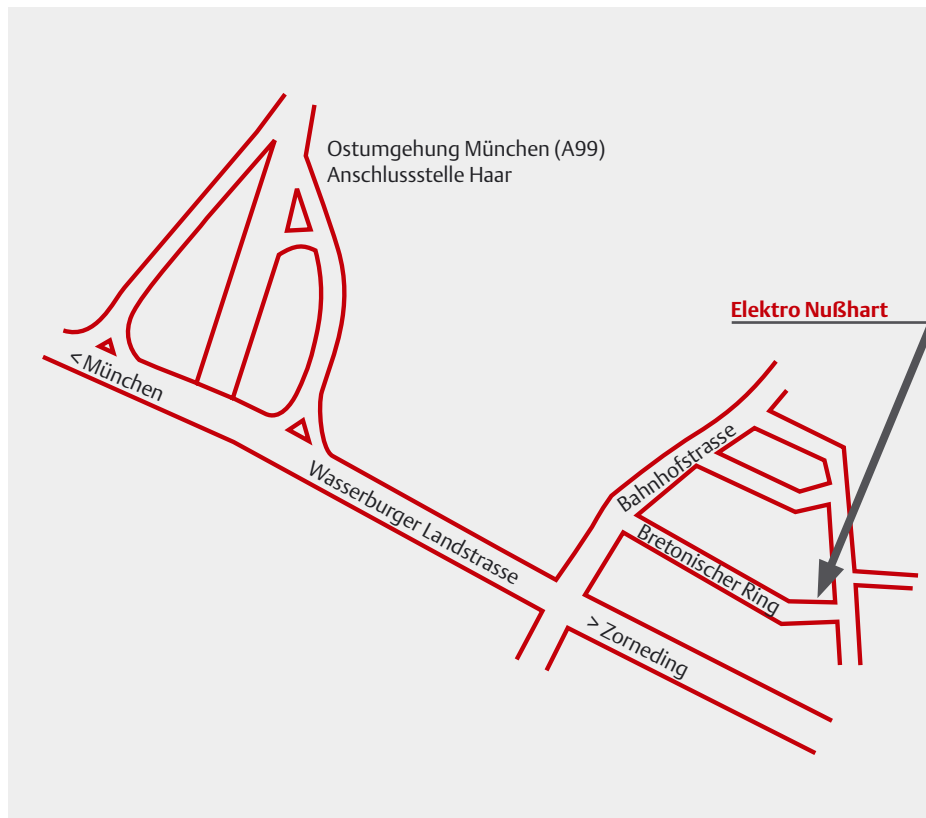

Elektro Nußhart GmbH

So kommen Sie auf dem schnellsten Weg zu uns

Elektro Nußhart GmbH

Bretonischer Ring 5
85630 Grasbrunn

Tel.: 089 / 460 60 62
Fax: 089 / 46 84 36

Anfang 2003 sind wir
umgezogen - aber nicht
weit.

Sie finden uns jetzt am
Bretonischen Ring 5.

Wenn Sie über die Autobahn (Ostumgehung München A99) kommen, Nehmen Sie die Ausfahrt „Haar“ und folgen Sie der B 304 (Wasserburger Landstr.) Richtung Zorneding.

Schon nach wenigen hundert Metern kommen Sie an die Kreuzung zur Ortseinfahrt nach Neukeferloh (Hier geht es auch zur KFZ-Zulassungsstelle).

An der Kreuzung links abbiegen, die nächste rechts und Sie sind auf dem Bretonischen Ring. Folgen Sie dem Straßenverlauf bis zur Kurve und schon sind Sie da.